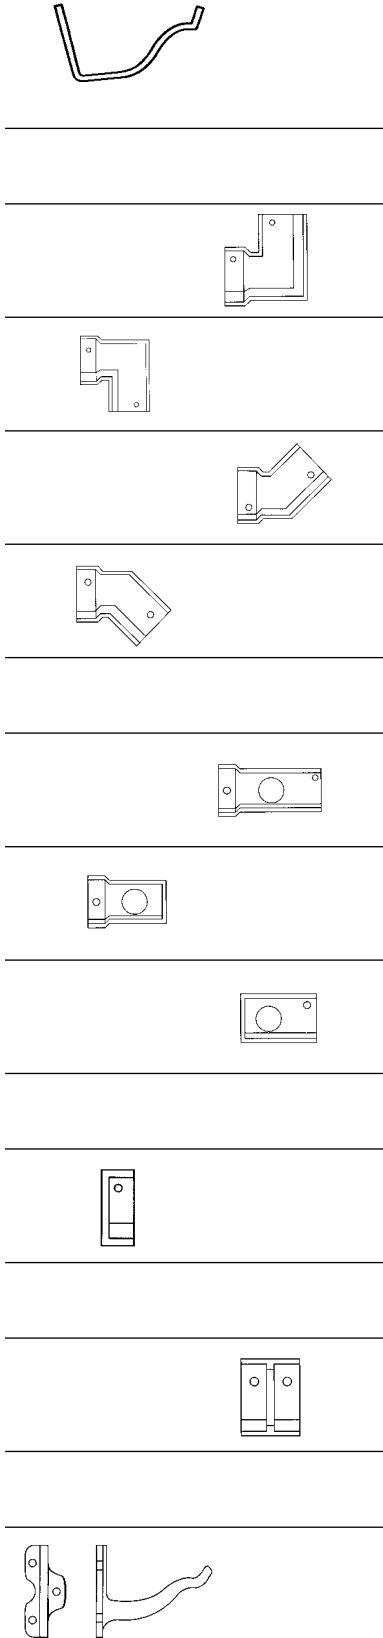

NOTE: FOR ALL TABLES ON THIS PAGE:

Description	100mm/4"	115mm4.5"	125mm/5"
OG Gutters & Fittings			
Description	100mm/4"	115mm4.5"	125mm/5"
1829mm (6') Gutter	HF6COG4	HF6COG4.5	HF6COG5
1219mm (4') Gutter	HF4COG4	HF4COG4.5	HF4COG5
914mm (3') Gutter	HF3COG4	HF3COG4.5	HF3COG5
610mm (2') Gutter	HF2COG4	HF2COG4.5	HF2COG5
Angles			
Description	100mm/4"	115mm4.5"	125mm/5"
Square Angle (90°) External	HFCOGESQANG4	HFCOGESQANG4.5	HFCOGESQANG5
Square Angle (90°) Internal	HFCOGISQANG4	HFCOGISQANG4.5	HFCOGISQANG5
Obtuse Angle (135°) External	HFCOGEOANG4	HFCOGEOANG4.5	HFCOGEOANG5
Obtuse Angle (135°) Internal	HFCOGIOANG4	HFCOGIOANG4.5	HFCOGIOANG5
Outlets			
Description	100mm/4"	115mm4.5"	125mm/5"
Nozzle/Centre Drop	HFCOGNOZZ4	HFCOGNOZZ4.5	HFCOGNOZZ5
Dropend External	HFCOGDROP4E	HFCOGDROP4.5E	HFCOGDROP5E
Dropend Internal	HFCOGDROP4I	HFCOGDROP4.5I	HFCOGDROP5I
Stopends			
Description	100mm/4"	115mm4.5"	125mm/5"
Stopend External	HFCOGSTOP4E	HFCOGSTOP4.5E	HFCOGSTOP5E
Stopend Internal	HFCOGSTOP4I	HFCOGSTOP4.5I	HFCOGSTOP5I
Clip			
Description	100mm/4"	115mm4.5"	125mm/5"
Union Clip	HFCOGCLIP4	HFCOGCLIP4.5	HFCOGCLIP5
Bracket			
Description	100mm/4"	115mm4.5"	125mm/5"
Fascia Bracket	HFCOGFB4	HFCOGFB4.5	HFCOGFB5